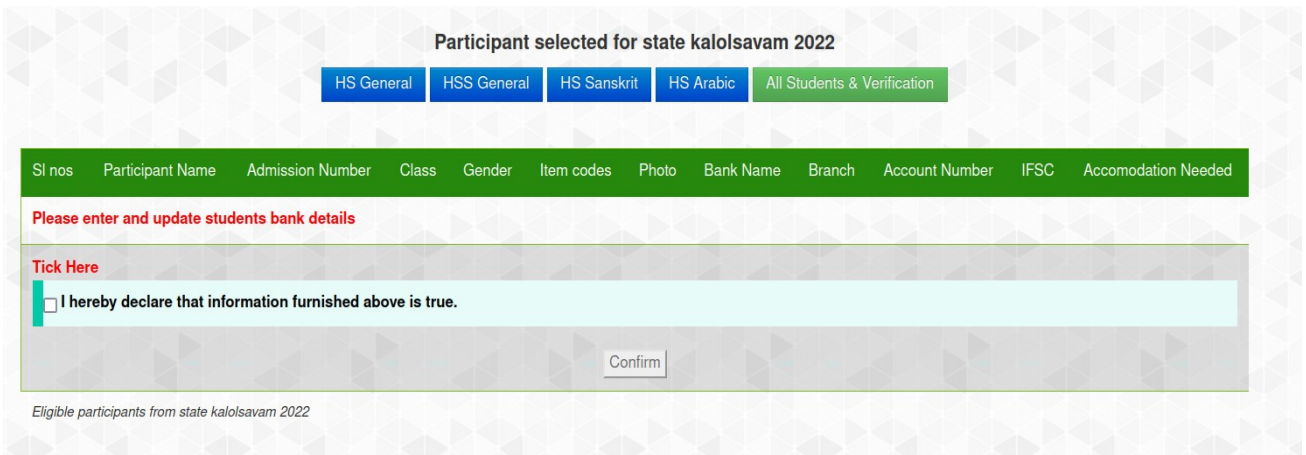

# കേരള സ്കൂൾ കലോത്സവം 2022

വിഷയം : സംസ്ഥാന തലത്തിലേക്ക് തിരഞ്ഞെടുക്കപ്പെട്ട വിദ്യാർഥി / വിദ്യാർഥിനികളുടെ ബാങ്ക് വിവരങ്ങൾ / Accomodation ആവശ്യം ഉണ്ടോ ഇല്ലയോ / Photo Uploading എന്നിവ രേഖപ്പെടുത്തുന്നത് സംബന്ധിച്ച് .

**Webiste URL :** <https://ulsavam.kite.kerala.gov.in/2022/site/index.php>

Sampoorna Username password ഉപയോഗിച്ചു ലോഗിൻ ചെയ്യുക . തിരഞ്ഞെടുക്കപ്പെട്ട സ്കൂളുകൾക്ക് ലോഗിൻ ചെയ്യുമ്പോൾ തന്നെ ചുവടെ കാണിച്ചിട്ടുള്ള സ്ക്രീൻ ദൃശ്യമാകും .  
eg.