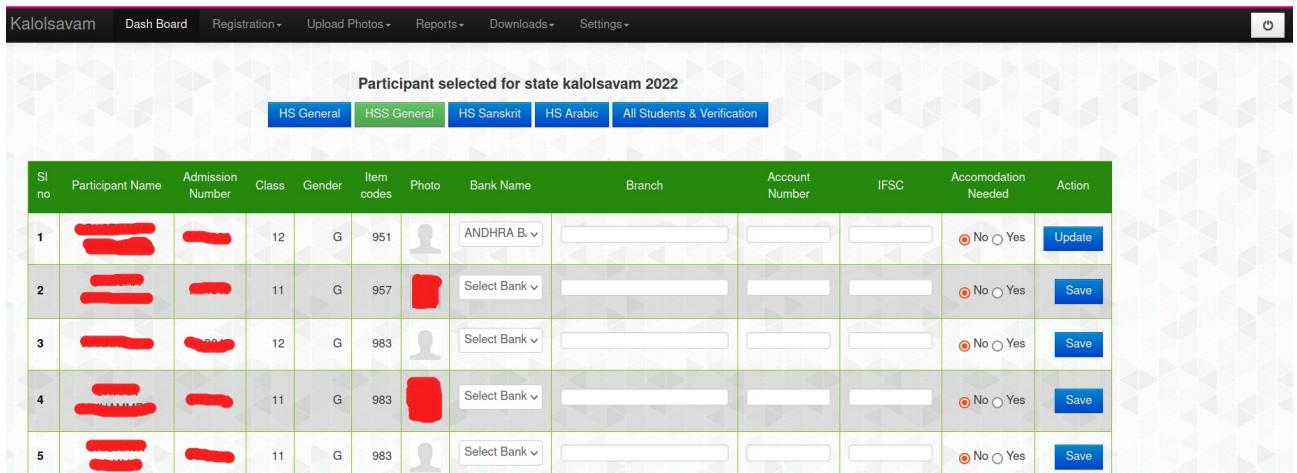

# കേരള സ്കൂൾ കലോത്സവം 2022

വിഷയം : സംസ്ഥാന തലത്തിലേക്ക് തിരഞ്ഞെടുക്കപ്പെട്ട വിദ്യാർഥി / വിദ്യാർഥിനികളുടെ ബാങ്ക് വിവരങ്ങൾ / Accomodation ആവശ്യം ഉണ്ടോ ഇല്ലയോ / Photo Uploading എന്നിവ രേഖപ്പെടുത്തുന്നത് സംബന്ധിച്ച് .

**Webiste URL :** <https://ulsavam.kite.kerala.gov.in/2022/site/index.php>

Sampoorna Username password ഉപയോഗിച്ചു ലോഗിൻ ചെയ്യുക . തിരഞ്ഞെടുക്കപ്പെട്ട സ്കൂളുകൾക്ക് ലോഗിൻ ചെയ്യുമ്പോൾ തന്നെ ചുവടെ കാണിച്ചിട്ടുള്ള സ്ക്രീൻ ദൃശ്യമാകും .  
eg.

HS General, HSS General , HS Sanskrit, HS Arabic ഇങ്ങനെ വിഭാഗങ്ങളായി ദൃശ്യമാക്കിയിട്ടുള്ള ബട്ടൺ ക്ലിക്ക് ചെയ്യുമ്പോൾ അതത് വിഭാഗങ്ങളിൽ തിരഞ്ഞെടുക്കപ്പെട്ട വിദ്യാർഥി / വിദ്യാർഥിനികളുടെ വിവരങ്ങൾ കാണാൻ കഴിയും . ഇവിടെ ബാങ്കിന്റെ വിശദാംശങ്ങളും Accomodation ആവശ്യം ഉണ്ടോ ഇല്ലയോ എന്ന് റേഡിയോ ബട്ടൺ സെലക്ട് ചെയ്തു സേവ് ചെയ്യേണ്ടതാണ് .  
eg.